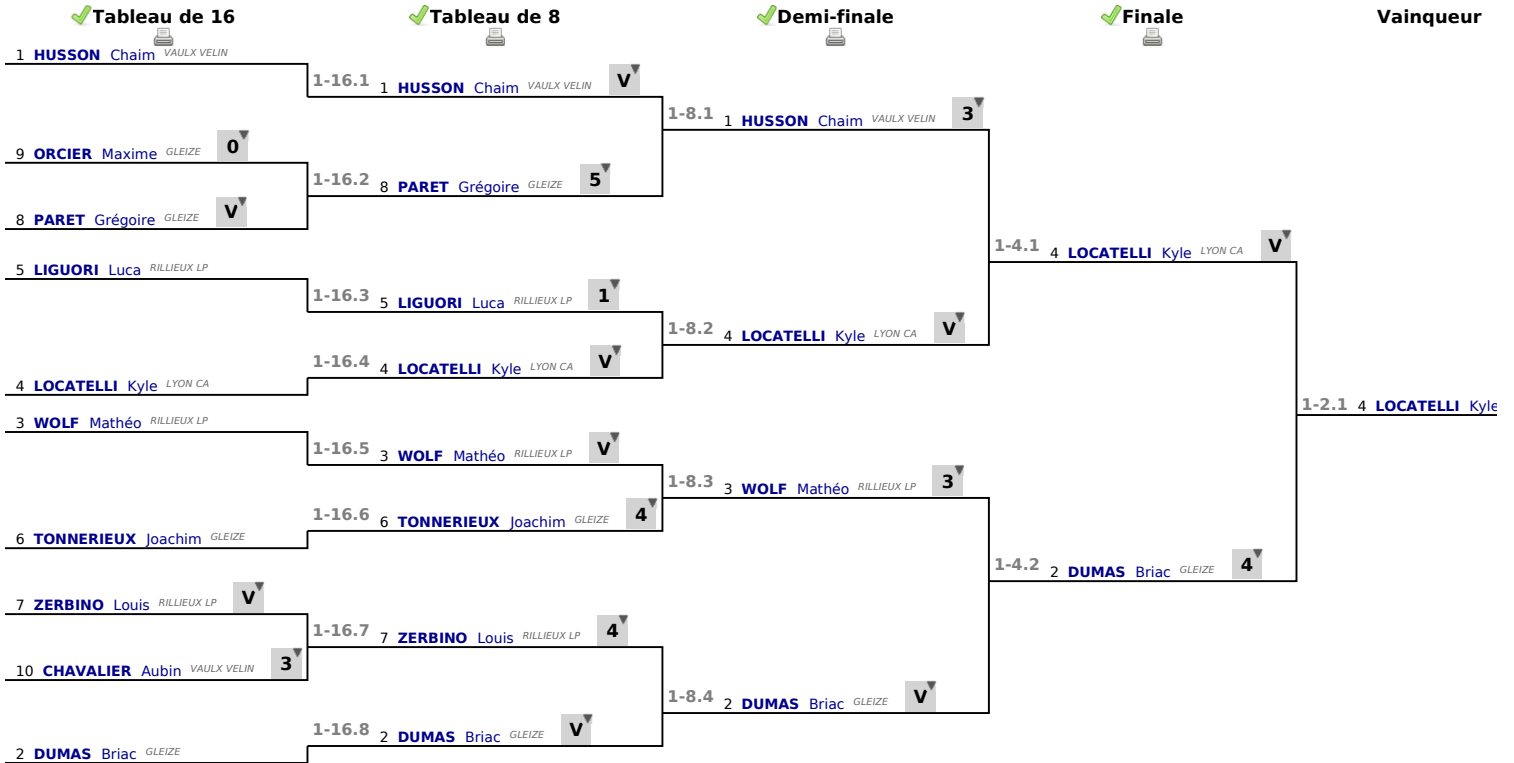

place	statut	nom	prénom	club	sexe	poule n°	Vict./Matches (%)	indice	Touches données
1	✓	AMMARI	Mayissa	VAULX VELIN	♀	2	1000	12	15
2	✓	BARRAL	Alice	VAULX VELIN	♀	1	833	8	15
3	✓	HUSSON	Chaim	VAULX VELIN	♂	2	800	7	12
4	✓	DUMAS	Briac	GLEIZE	♂	1	666	7	16
5	✓	WOLF	Mathéo	RILLIEUX LP	♂	1	666	5	16
6	✓	LOCATELLI	Kyle	LYON CA	♂	2	600	3	11
7	✓	LIGUORI	Luca	RILLIEUX LP	♂	1	500	1	12
8	✓	HANUS	Capucine	GLEIZE	♀	1	333	-2	10
9	✓	TONNERIEUX	Joachim	GLEIZE	♂	1	333	-7	7
10	✓	ZERBINO	Louis	RILLIEUX LP	♂	2	200	-6	7
11	✓	PARET	Grégoire	GLEIZE	♂	2	200	-6	6
12	✓	ORCIER	Maxime	GLEIZE	♂	2	200	-10	3
13	✓	CHAVALIER	Aubin	VAULX VELIN	♂	1	166	-12	5